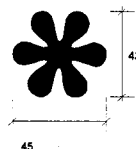

SINAL N.º 3

SINAL N.º 6

SINAL N.º 5

SINAL N.º 8

Tipos de Letra:  
Swiss 721 Black Extra BT  
Century Schoolbook Bold

Cores:  
Fundo - Pantone 287  
Contorno de Placa e Letras "H" - Branco  
Letras "A", "R" e símbolo "volante" - Pantone 292  
Figura A - Pantone 117

FIGURA A

ESQUEMA N.º 1

SINAL N.º 4

SINAL N.º 9

SINAL N.º 7

ESQUEMA N.º 1

FIGURA A

Tipos de Letra:  
Swiss 721 Black Extra BT  
Century Schoolbook Bold