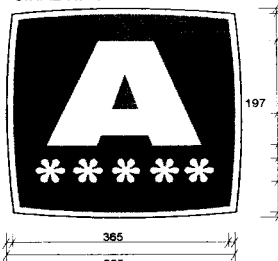

O símbolo do TER (árvore) em verde sobre rectângulo em branco.

20 — Turismo rural — sinal n.º 15:

Igual ao sinal n.º 14, com excepção das letras, que são T e R.

21 — Agro-turismo — sinal n.º 16:

Igual ao sinal n.º 14, com excepção das letras, que são A e G.

22 — Turismo de aldeia — sinal n.º 17:

Igual ao sinal n.º 14, com excepção das letras, que são T e A.

23 — Hotel rural — sinal n.º 18:

Igual ao sinal n.º 14, com excepção das letras, que são H e R.

24 — Casas de campo — sinal n.º 19:

Igual ao sinal n.º 14, com excepção das letras, que são C e C.

25 — O símbolo que figura nos sinais n.ºs 14, 15, 16, 17, 18 e 19 tem o formato e as dimensões constantes da figura D.

V — Estabelecimentos de restauração e de bebidas

26 — Estabelecimento de restauração de luxo — sinal n.º 20:

Fundo em amarelo-escuro, com a simbologia (talheres cruzados e prato) e a barra circundante a branco;
A palavra «Luxo» em branco sobre rectângulo em castanho-escuro.

27 — Estabelecimento de restauração típico — sinal n.º 21:

Igual ao sinal n.º 20, mudando apenas a palavra «Típico».

28 — Estabelecimento de restauração — sinal n.º 22:

Fundo em amarelo-escuro, com a simbologia (talheres cruzados e prato) e a barra circundante a branco.

29 — Estabelecimento de bebidas típico — sinal n.º 23:

Fundo em rosa-velho, com a simbologia (copo e prato) e a barra circundante a branco.
A palavra «Típico» em branco sobre rectângulo a castanho.

30 — Estabelecimento de bebidas de luxo — sinal n.º 24:

Igual ao sinal n.º 23, mudando apenas a palavra «Luxo».

31 — Estabelecimento de bebidas — sinal n.º 25:

Fundo em rosa-velho, com a simbologia (copo e prato) e a barra circundante a branco.

SINAL N.º 6

Tipos de Letra:
Swiss 721 Black Extra BT
Century Schoolbook Bold