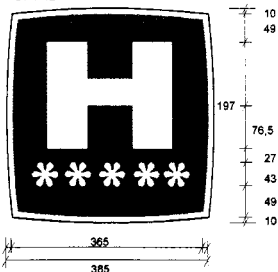

22 — Turismo de aldeia — sinal n.º 17:

Igual ao sinal n.º 14, com excepção das letras, que são T e A.

23 — Hotel rural — sinal n.º 18:

Igual ao sinal n.º 14, com excepção das letras, que são H e R.

24 — Casas de campo — sinal n.º 19:

Igual ao sinal n.º 14, com excepção das letras, que são C e C.

25 — O símbolo que figura nos sinais n.ºs 14, 15, 16, 17, 18 e 19 tem o formato e as dimensões constantes da figura D.

V — Estabelecimentos de restauração e de bebidas

26 — Estabelecimento de restauração de luxo — sinal n.º 20:

Fundo em amarelo-escuro, com a simbologia (talheres cruzados e prato) e a barra circundante a branco;
A palavra «Luxo» em branco sobre rectângulo em castanho-escuro.

27 — Estabelecimento de restauração típico — sinal n.º 21:

Igual ao sinal n.º 20, mudando apenas a palavra «Típico».

28 — Estabelecimento de restauração — sinal n.º 22:

Fundo em amarelo-escuro, com a simbologia (talheres cruzados e prato) e a barra circundante a branco.

29 — Estabelecimento de bebidas típico — sinal n.º 23:

Fundo em rosa-velho, com a simbologia (copo e prato) e a barra circundante a branco.
A palavra «Típico» em branco sobre rectângulo a castanho.

30 — Estabelecimento de bebidas de luxo — sinal n.º 24:

Igual ao sinal n.º 23, mudando apenas a palavra «Luxo».

31 — Estabelecimento de bebidas — sinal n.º 25:

Fundo em rosa-velho, com a simbologia (copo e prato) e a barra circundante a branco.

SINAL N.º 1