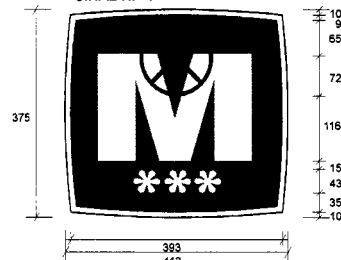

SINAL N.º 3

SINAL N.º 6

SINAL N.º 5

SINAL N.º 8

Tipos de Letra:  
Swiss 721 Black Extra BT  
Century Schoolbook Bold

Cores:  
Fundo - Pantone 287  
Contorno de Placa e Letras "H" - Branco  
Letras "A", "R" e símbolo "volante" - Pantone 292  
Figura A - Pantone 117

FIGURA A

ESQUEMA N.º 1

SINAL N.º 4

SINAL N.º 9

SINAL N.º 7

ESQUEMA N.º 1

FIGURA A

Tipos de Letra:  
Swiss 721 Black Extra BT  
Century Schoolbook Bold