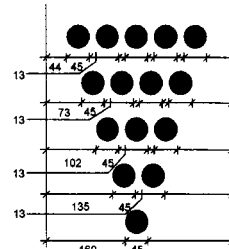

SINAL N.º 3

SINAL N.º 6

SINAL N.º 5

SINAL N.º 8

Tipos de Letra:  
Swiss 721 Black Extra BT  
Century Schoolbook Bold

Cores:  
Fundo - Pantone 287  
Contorno de Placa e Letras "H" - Branco  
Letras "A", "R" e símbolo "volante" - Pantone 292  
Figura A - Pantone 117

FIGURA A

ESQUEMA N.º 1

SINAL N.º 4

SINAL N.º 9

SINAL N.º 7

ESQUEMA N.º 1

FIGURA A

Tipos de Letra:  
Swiss 721 Black Extra BT  
Century Schoolbook Bold