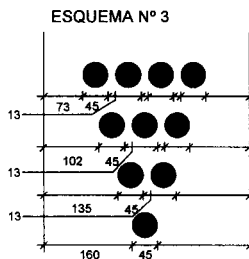

Tipos de Letra:
Humanist 521 Extra Bold Cond.
Clarendon Heavy Bt (Fig. B e C)

Cores:
Fundo - Pantone 287
Contorno de Placa e Letras - Branco
Figura A - Pantone 117
Figura B e C - Fundo Branco, Letras Pantone 117

Tipos de Letra:
Humanist 521 Extra Bold Cond.

Cores:
Fundo - Pantone 117
Contorno de Placa e Letras - Pantone 357
Figura D - Moldura e símbolo - Pantone 357
Fundo em Branco

Cores:
Fundo - Branco
Contorno de Placa e Símbolo - Pantone 357
Figura A - Pantone 357