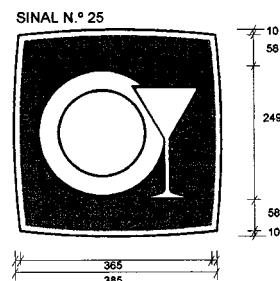

Tipos de Letra:
Humanist 521 Extra Bold Cond.
Clarendon Heavy Bt (Fig. B e C)

Cores:
Fundo - Pantone 287
Contorno de Placa e Letras - Branco
Figura A - Pantone 117
Figura B e C - Fundo Branco, Letras Pantone 117

Tipos de Letra:
Humanist 521 Extra Bold Cond.

Cores:
Fundo - Pantone 117
Contorno de Placa e Letras - Pantone 357
Figura D - Moldura e símbolo - Pantone 357
Fundo em Branco

Cores:
Fundo - Branco
Contorno de Placa e Símbolo - Pantone 357
Figura A - Pantone 357