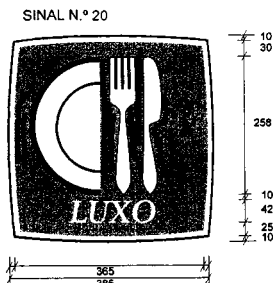

Tipos de Letra:
Humanist 521 Extra Bold Cond.
Clarendon Heavy Bt (Fig. B e C)

Cores:
Fundo - Pantone 287
Contorno de Placa e Letras - Branco
Figura A - Pantone 117
Figura B e C - Fundo Branco, Letras Pantone 117

Tipos de Letra:
Humanist 521 Extra Bold Cond.

Cores:
Fundo - Pantone 117
Contorno de Placa e Letras - Pantone 357
Figura D - Moldura e símbolo - Pantone 357
Fundo em Branco

Cores:
Fundo - Branco
Contorno de Placa e Símbolo - Pantone 357
Figura A - Pantone 357