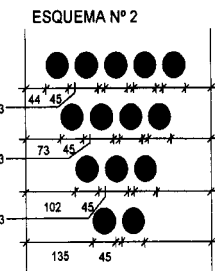

Tipos de Letra:
Humanist 521 Extra Bold Cond.
Clarendon Heavy Bt (Fig. B e C)

Cores:
Fundo - Pantone 287
Contorno de Placa e Letras - Branco
Figura A - Pantone 117
Figura B e C - Fundo Branco, Letras Pantone 117

Tipos de Letra:
Humanist 521 Extra Bold Cond.

Cores:
Fundo - Pantone 117
Contorno de Placa e Letras - Pantone 357
Figura D - Moldura e símbolo - Pantone 357
Fundo em Branco

Cores:
Fundo - Branco
Contorno de Placa e Símbolo - Pantone 357
Figura A - Pantone 357