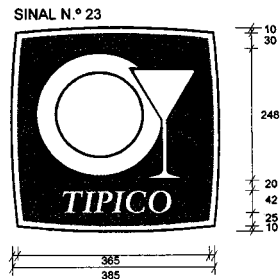

Tipos de Letra:
Humanist 521 Extra Bold Cond.
Clarendon Heavy Bt (Fig. B e C)

Cores:
Fundo - Pantone 287
Contorno de Placa e Letras - Branco
Figura A - Pantone 117
Figura B e C - Fundo Branco, Letras Pantone 117

Tipos de Letra:
Humanist 521 Extra Bold Cond.

Cores:
Fundo - Pantone 117
Contorno de Placa e Letras - Pantone 357
Figura D - Moldura e símbolo - Pantone 357
Fundo em Branco

Cores:
Fundo - Branco
Contorno de Placa e Símbolo - Pantone 357
Figura A - Pantone 357

Tipos de Letra:
ClassGammd. BT Bold Italic

Cores:
Fundo - Pantone 357
Contorno de Placa e Letras - Branco
Símbolos - Fundo Branco e Contorno Pantone 117