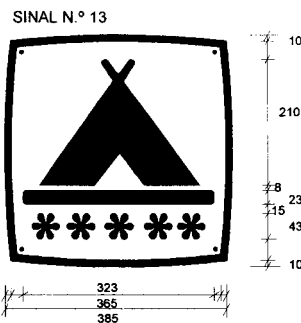

Tipos de Letra:
Humanist 521 Extra Bold Cond.
Clarendon Heavy Bt (Fig. B e C)

Cores:
Fundo - Pantone 287
Contorno de Placa e Letras - Branco
Figura A - Pantone 117
Figura B e C - Fundo Branco, Letras Pantone 117

Tipos de Letra:
Humanist 521 Extra Bold Cond.

Cores:
Fundo - Pantone 117
Contorno de Placa e Letras - Pantone 357
Figura D - Moldura e símbolo - Pantone 357
Fundo em Branco

Cores:
Fundo - Branco
Contorno de Placa e Símbolo - Pantone 357
Figura A - Pantone 357