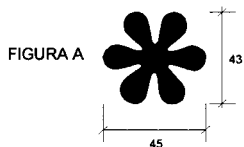

Tipos de Letra:
ClassGammd. BT Bold Italic

Cores:
Fundo - Pantone 357
Contorno de Placa e Letras - Branco
Símbolos - Fundo Branco e Contorno Pantone 117