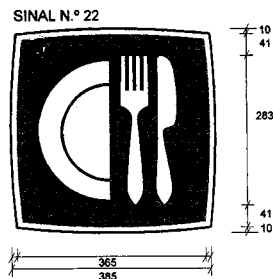

Tipos de Letra:
ClassGammd. BT Bold Italic

Cores:
Fundo - Pantone 357
Contorno de Placa e Letras - Branco
Símbolos - Fundo Branco e Contorno Pantone 117